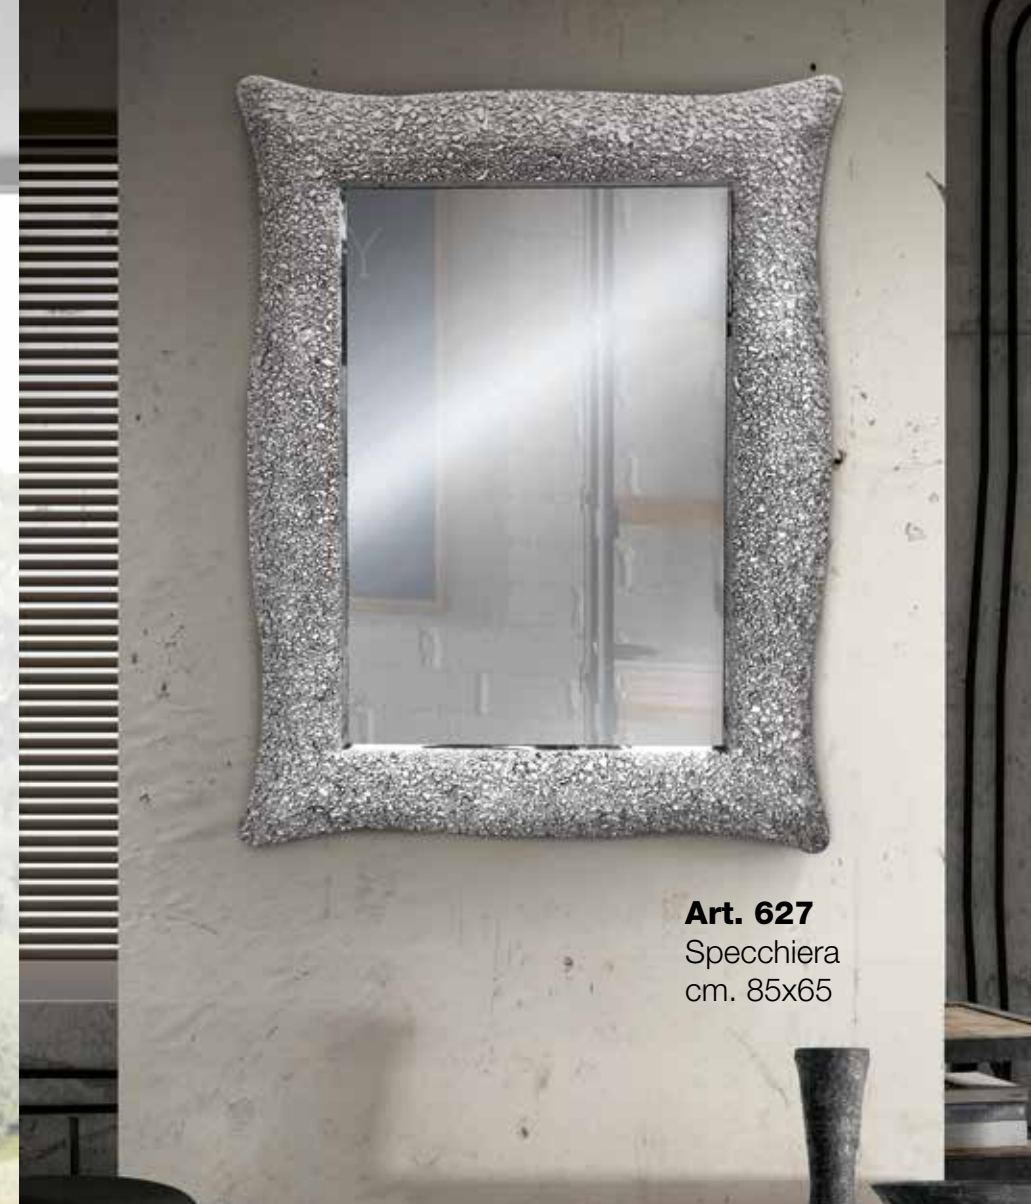

Art. 896
Specchiera
cm. 190x90

Art. 859
Specchiera
cm. 97x76

Art. 897
Specchiera
cm. 176x86

Art. 898
Specchiera
cm. 100x92

Art. 899
Specchiera
cm. 170x70

Art. 625
Specchiera
cm. 70x100

Art. 626
Specchiera
cm. 75x110

Art. 630
Specchiera
cm. 90x120

Art. 627
Specchiera
cm. 85x65

Art. 629
Specchiera
cm. 74x120

Art. 628
Specchiera
cm. 90x65

Art. 631
Specchiera
cm. 70x100

Art. 774
Poltrona

Art. 779
Divano cm. 127x75 H.85

Art. 652
Tavolino in abete bianco spazzolato
Mis. cm. 80x80 H.40