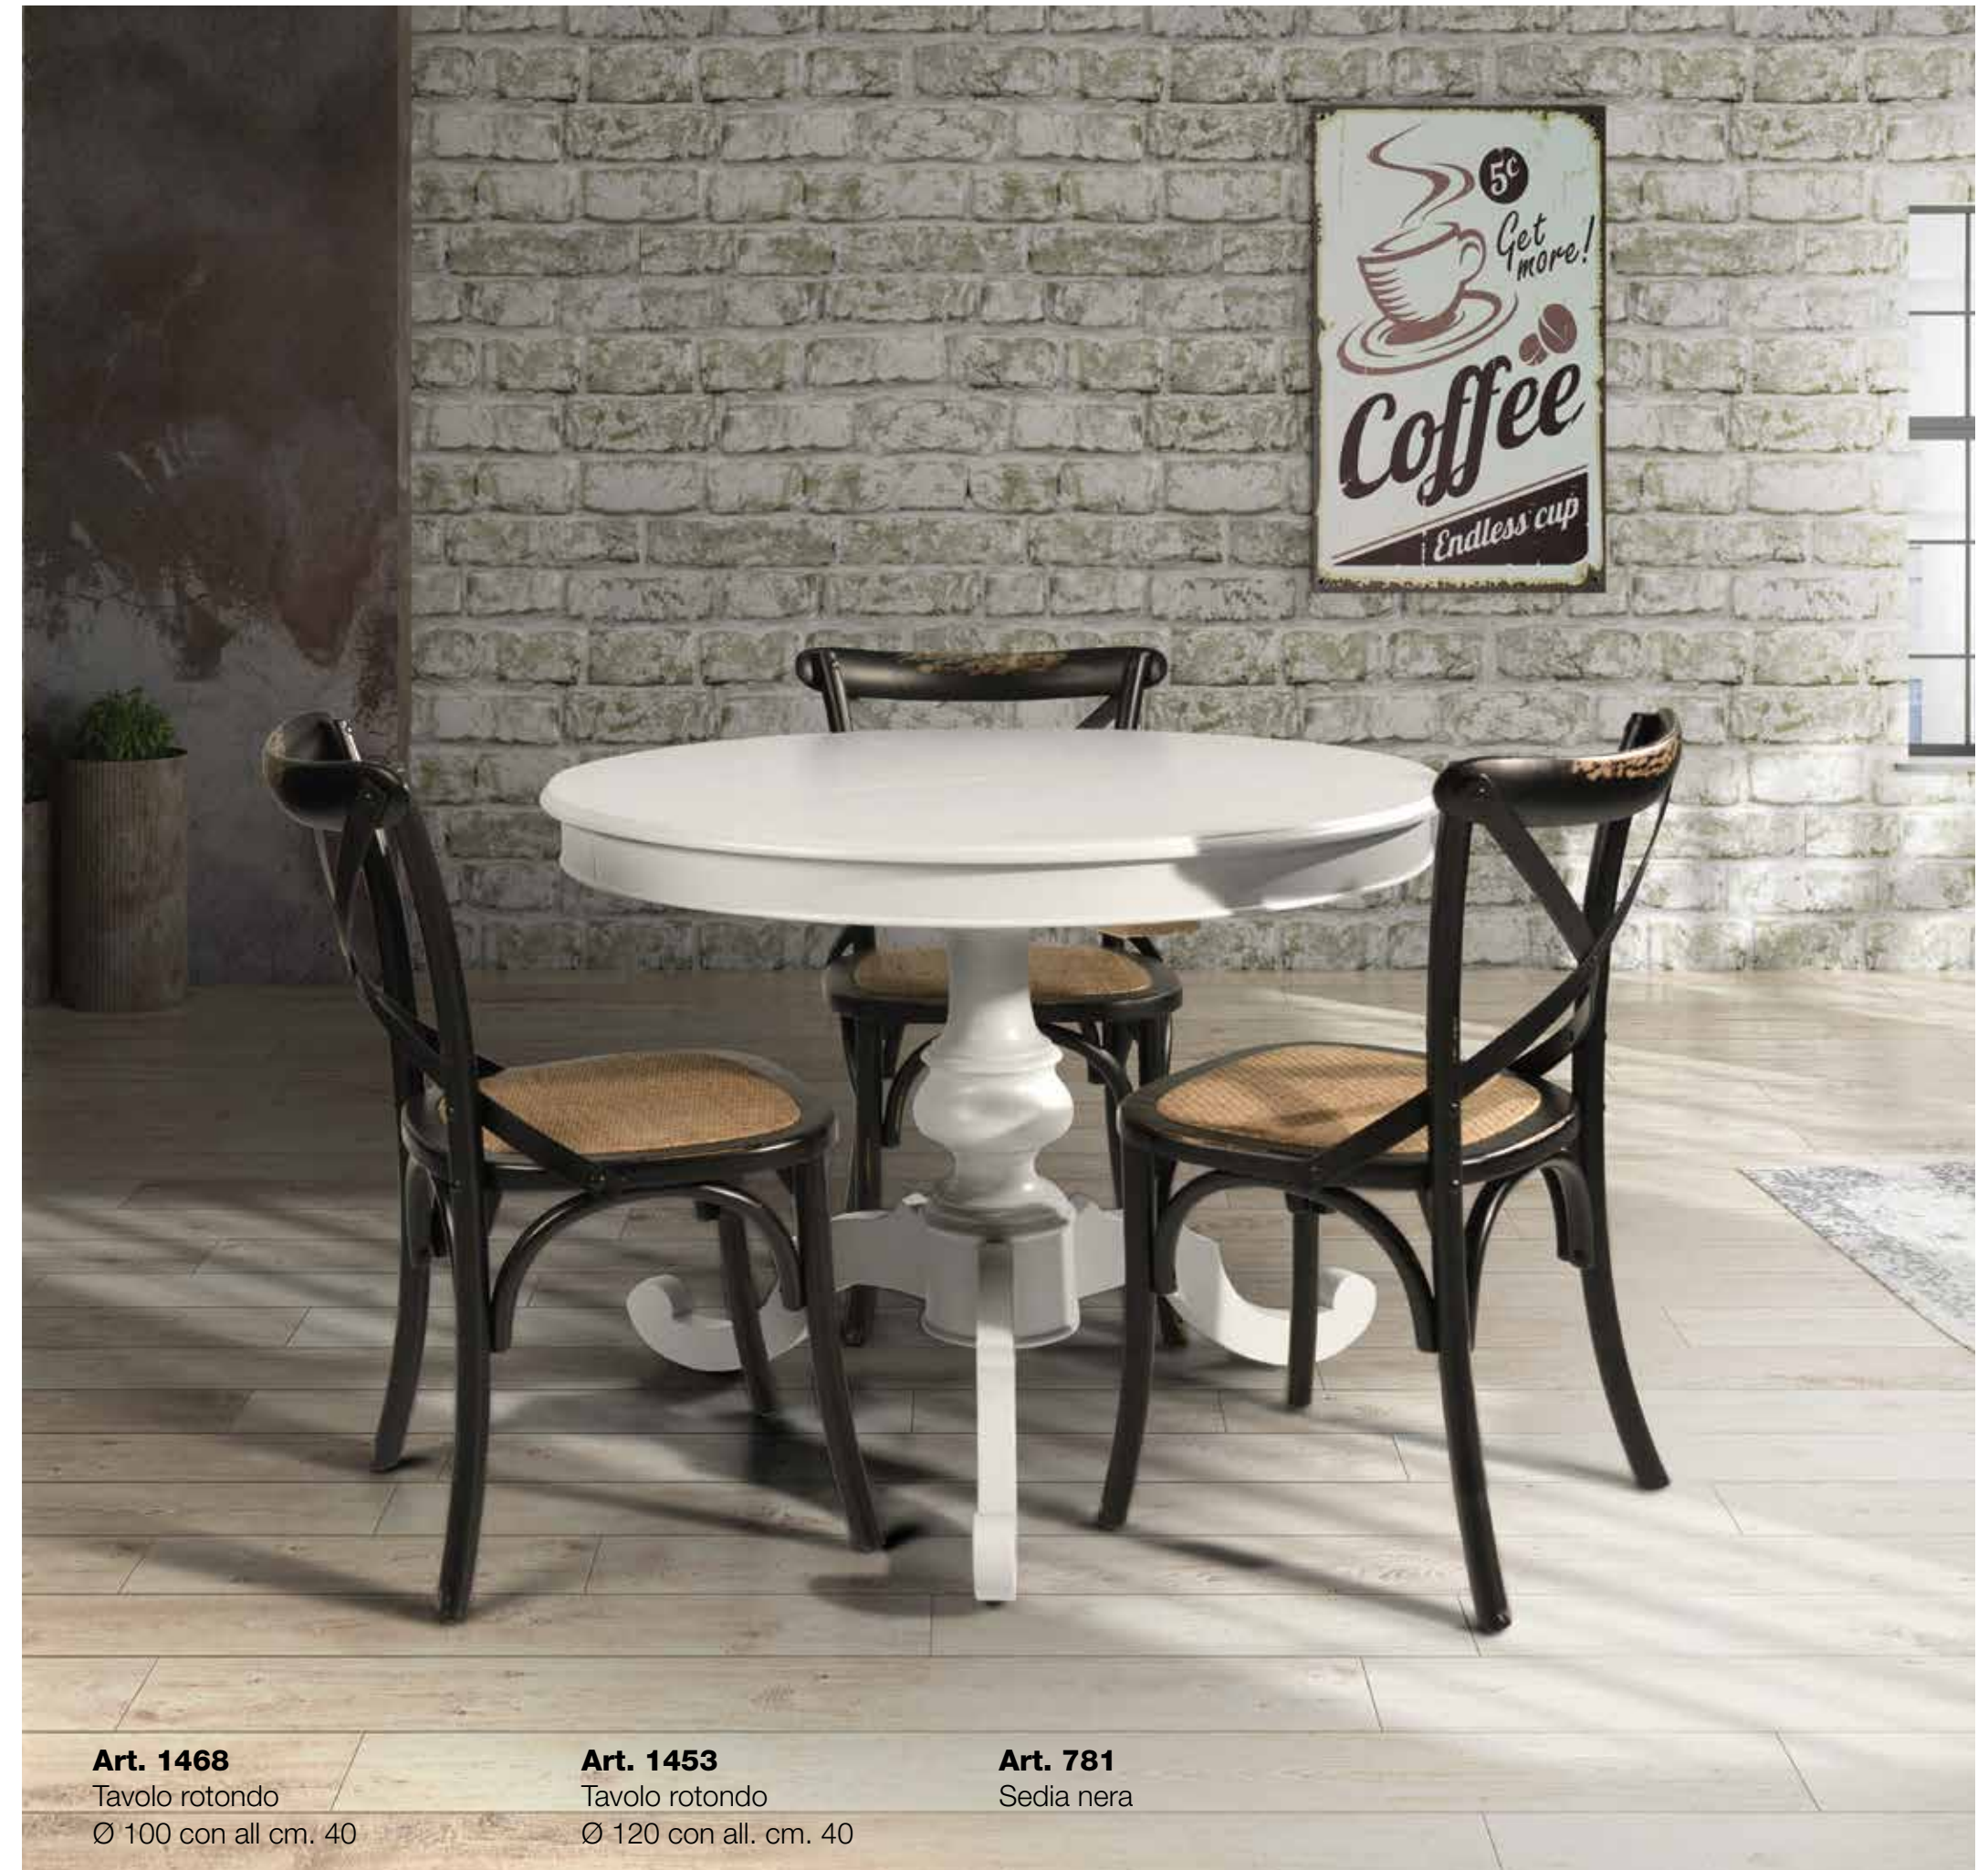

Art. 698
Sedia tortora

Art. 875
Specchiera cm. 75x160

Art. 876
Base cm. 180x45 H.81

Art. 834
Tavolo misura cm 160x90
con 2 allunghe da cm. 45

Art. 781
Sedia nera

Art. 914
Sedia

Art. 780
Sedia bianca

Art. 818
Tavolo invecchiato con 2 allunghe da cm. 50
Misura chiusa cm. 180x90
Misura aperta cm. 280x90