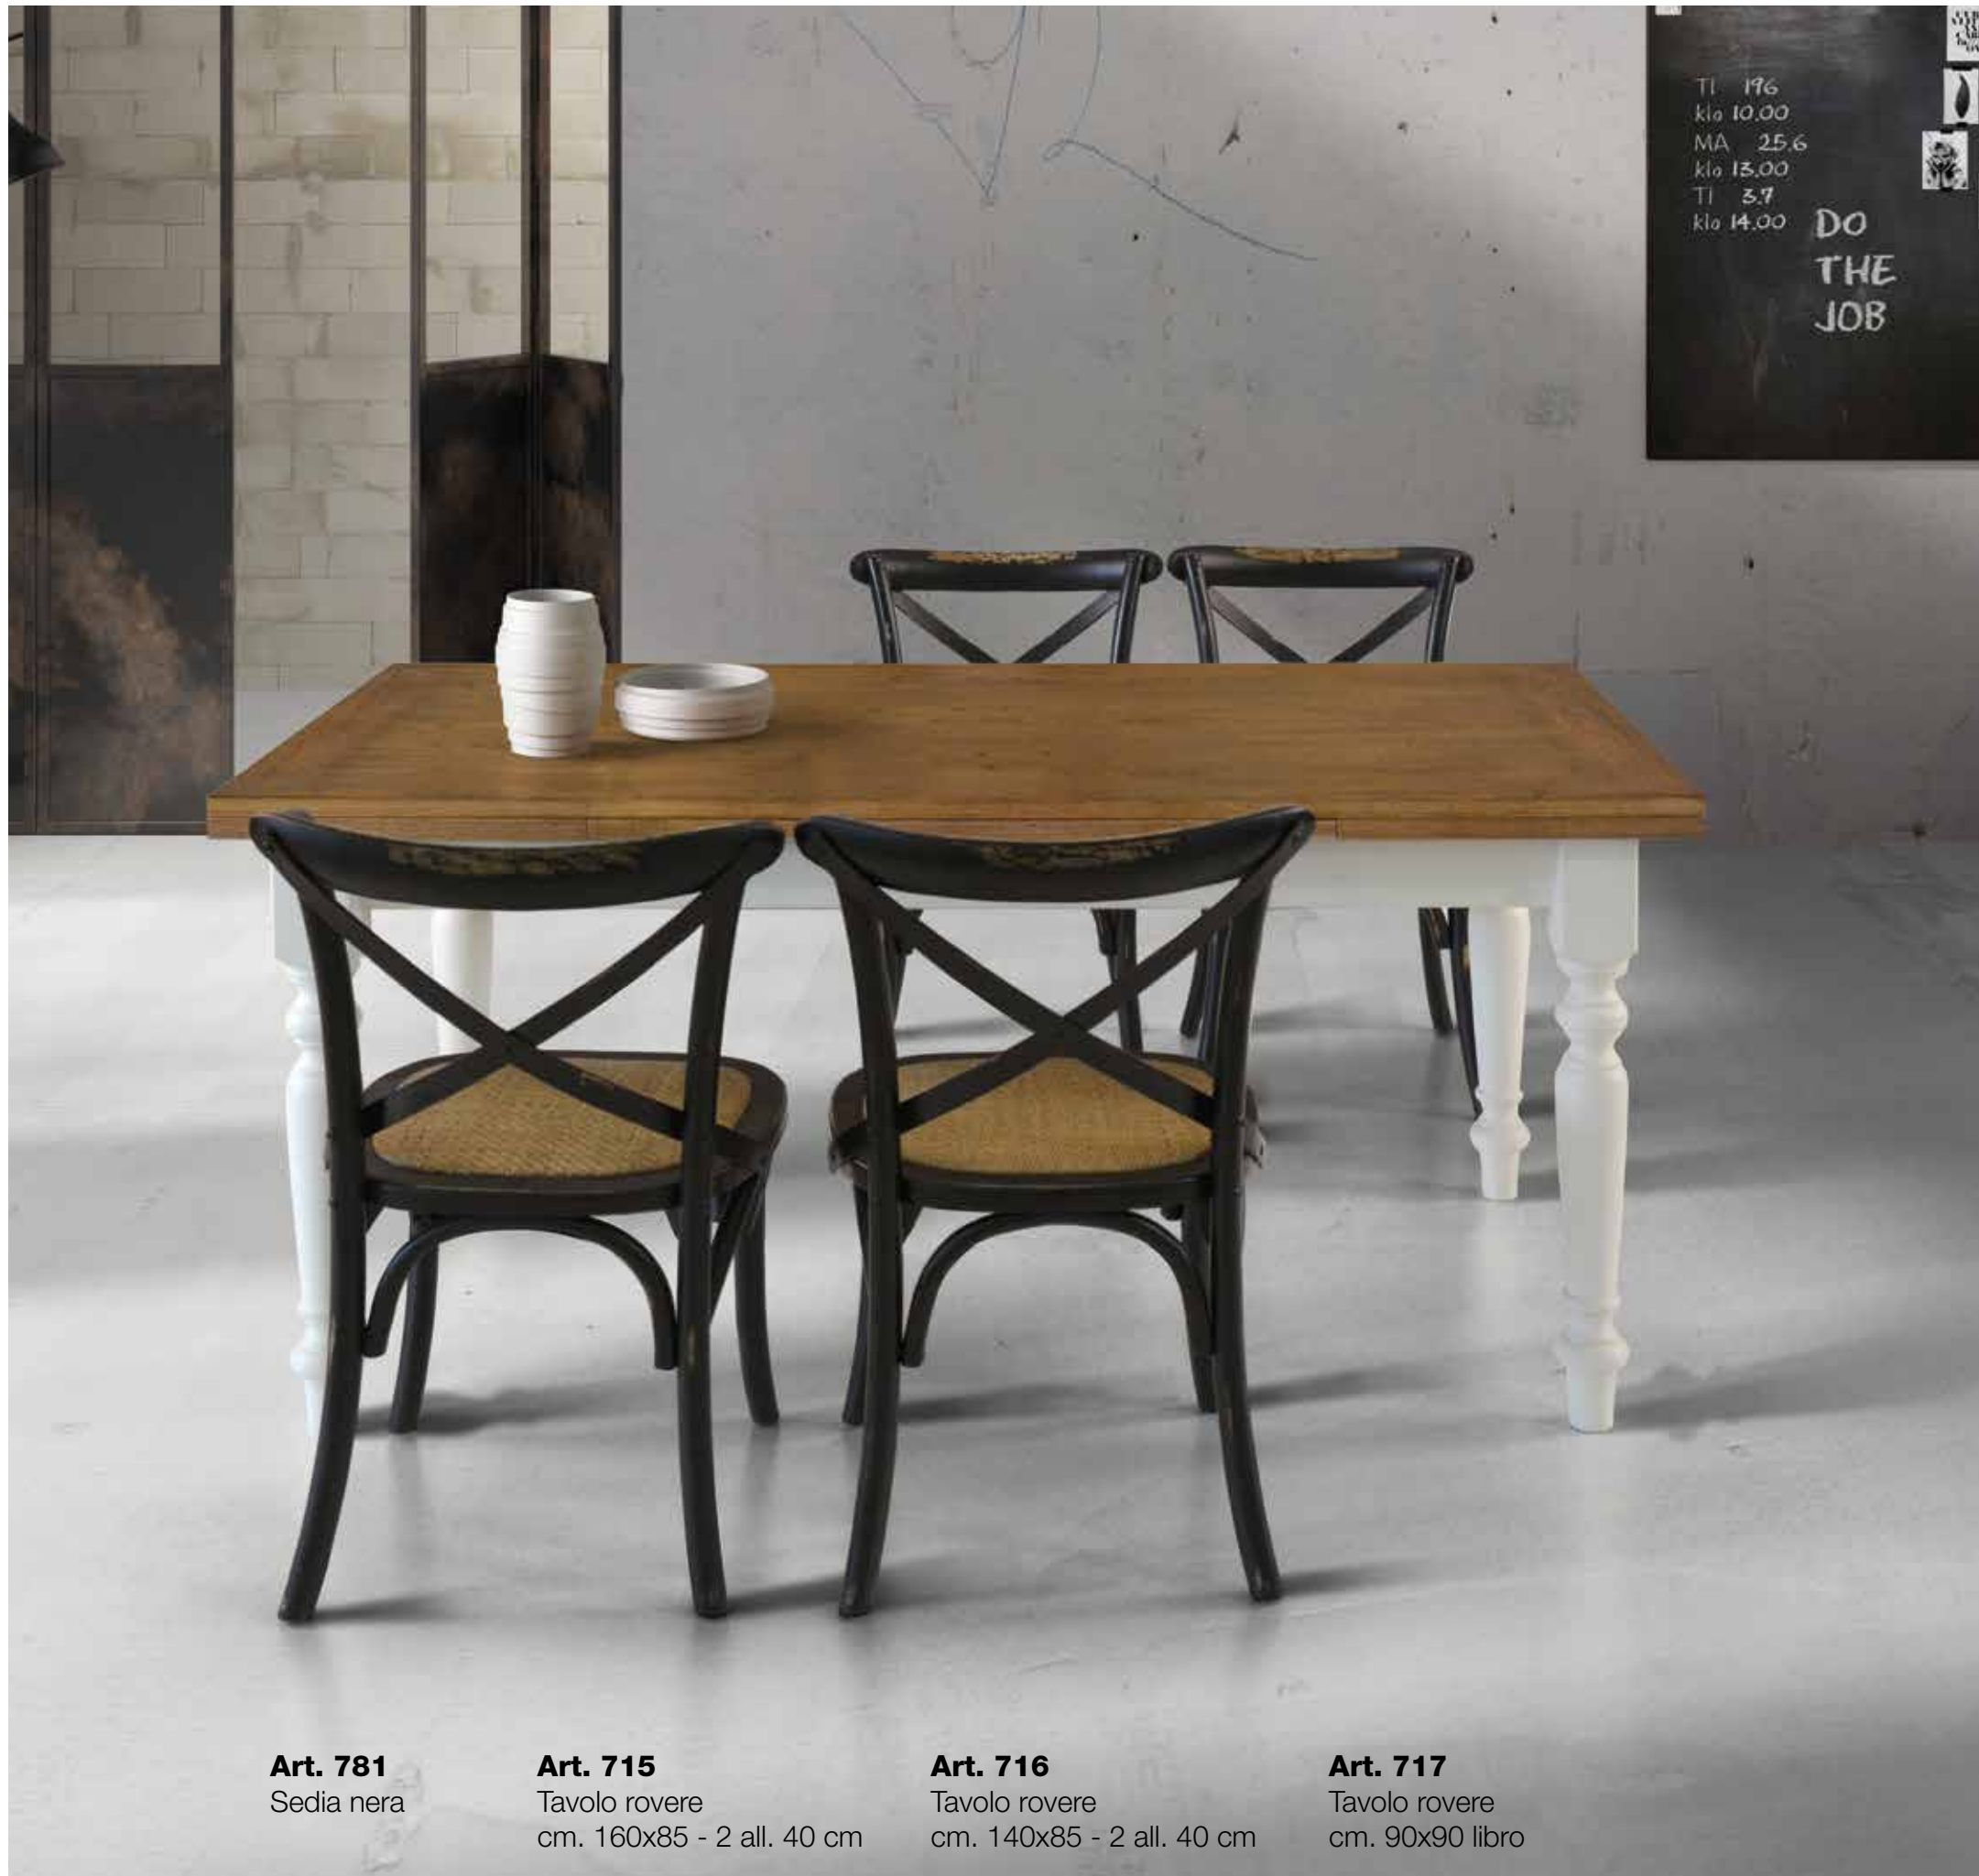

Art. 698
Sedia tortora

Art. 875
Specchiera cm. 75x160

Art. 876
Base cm. 180x45 H.81

Art. 834
Tavolo misura cm 160x90
con 2 allunghe da cm. 45

Art. 781
Sedia nera

Art. 914
Sedia

Art. 780
Sedia bianca

Art. 818
Tavolo invecchiato con 2 allunghe da cm. 50
Misura chiusa cm. 180x90
Misura aperta cm. 280x90