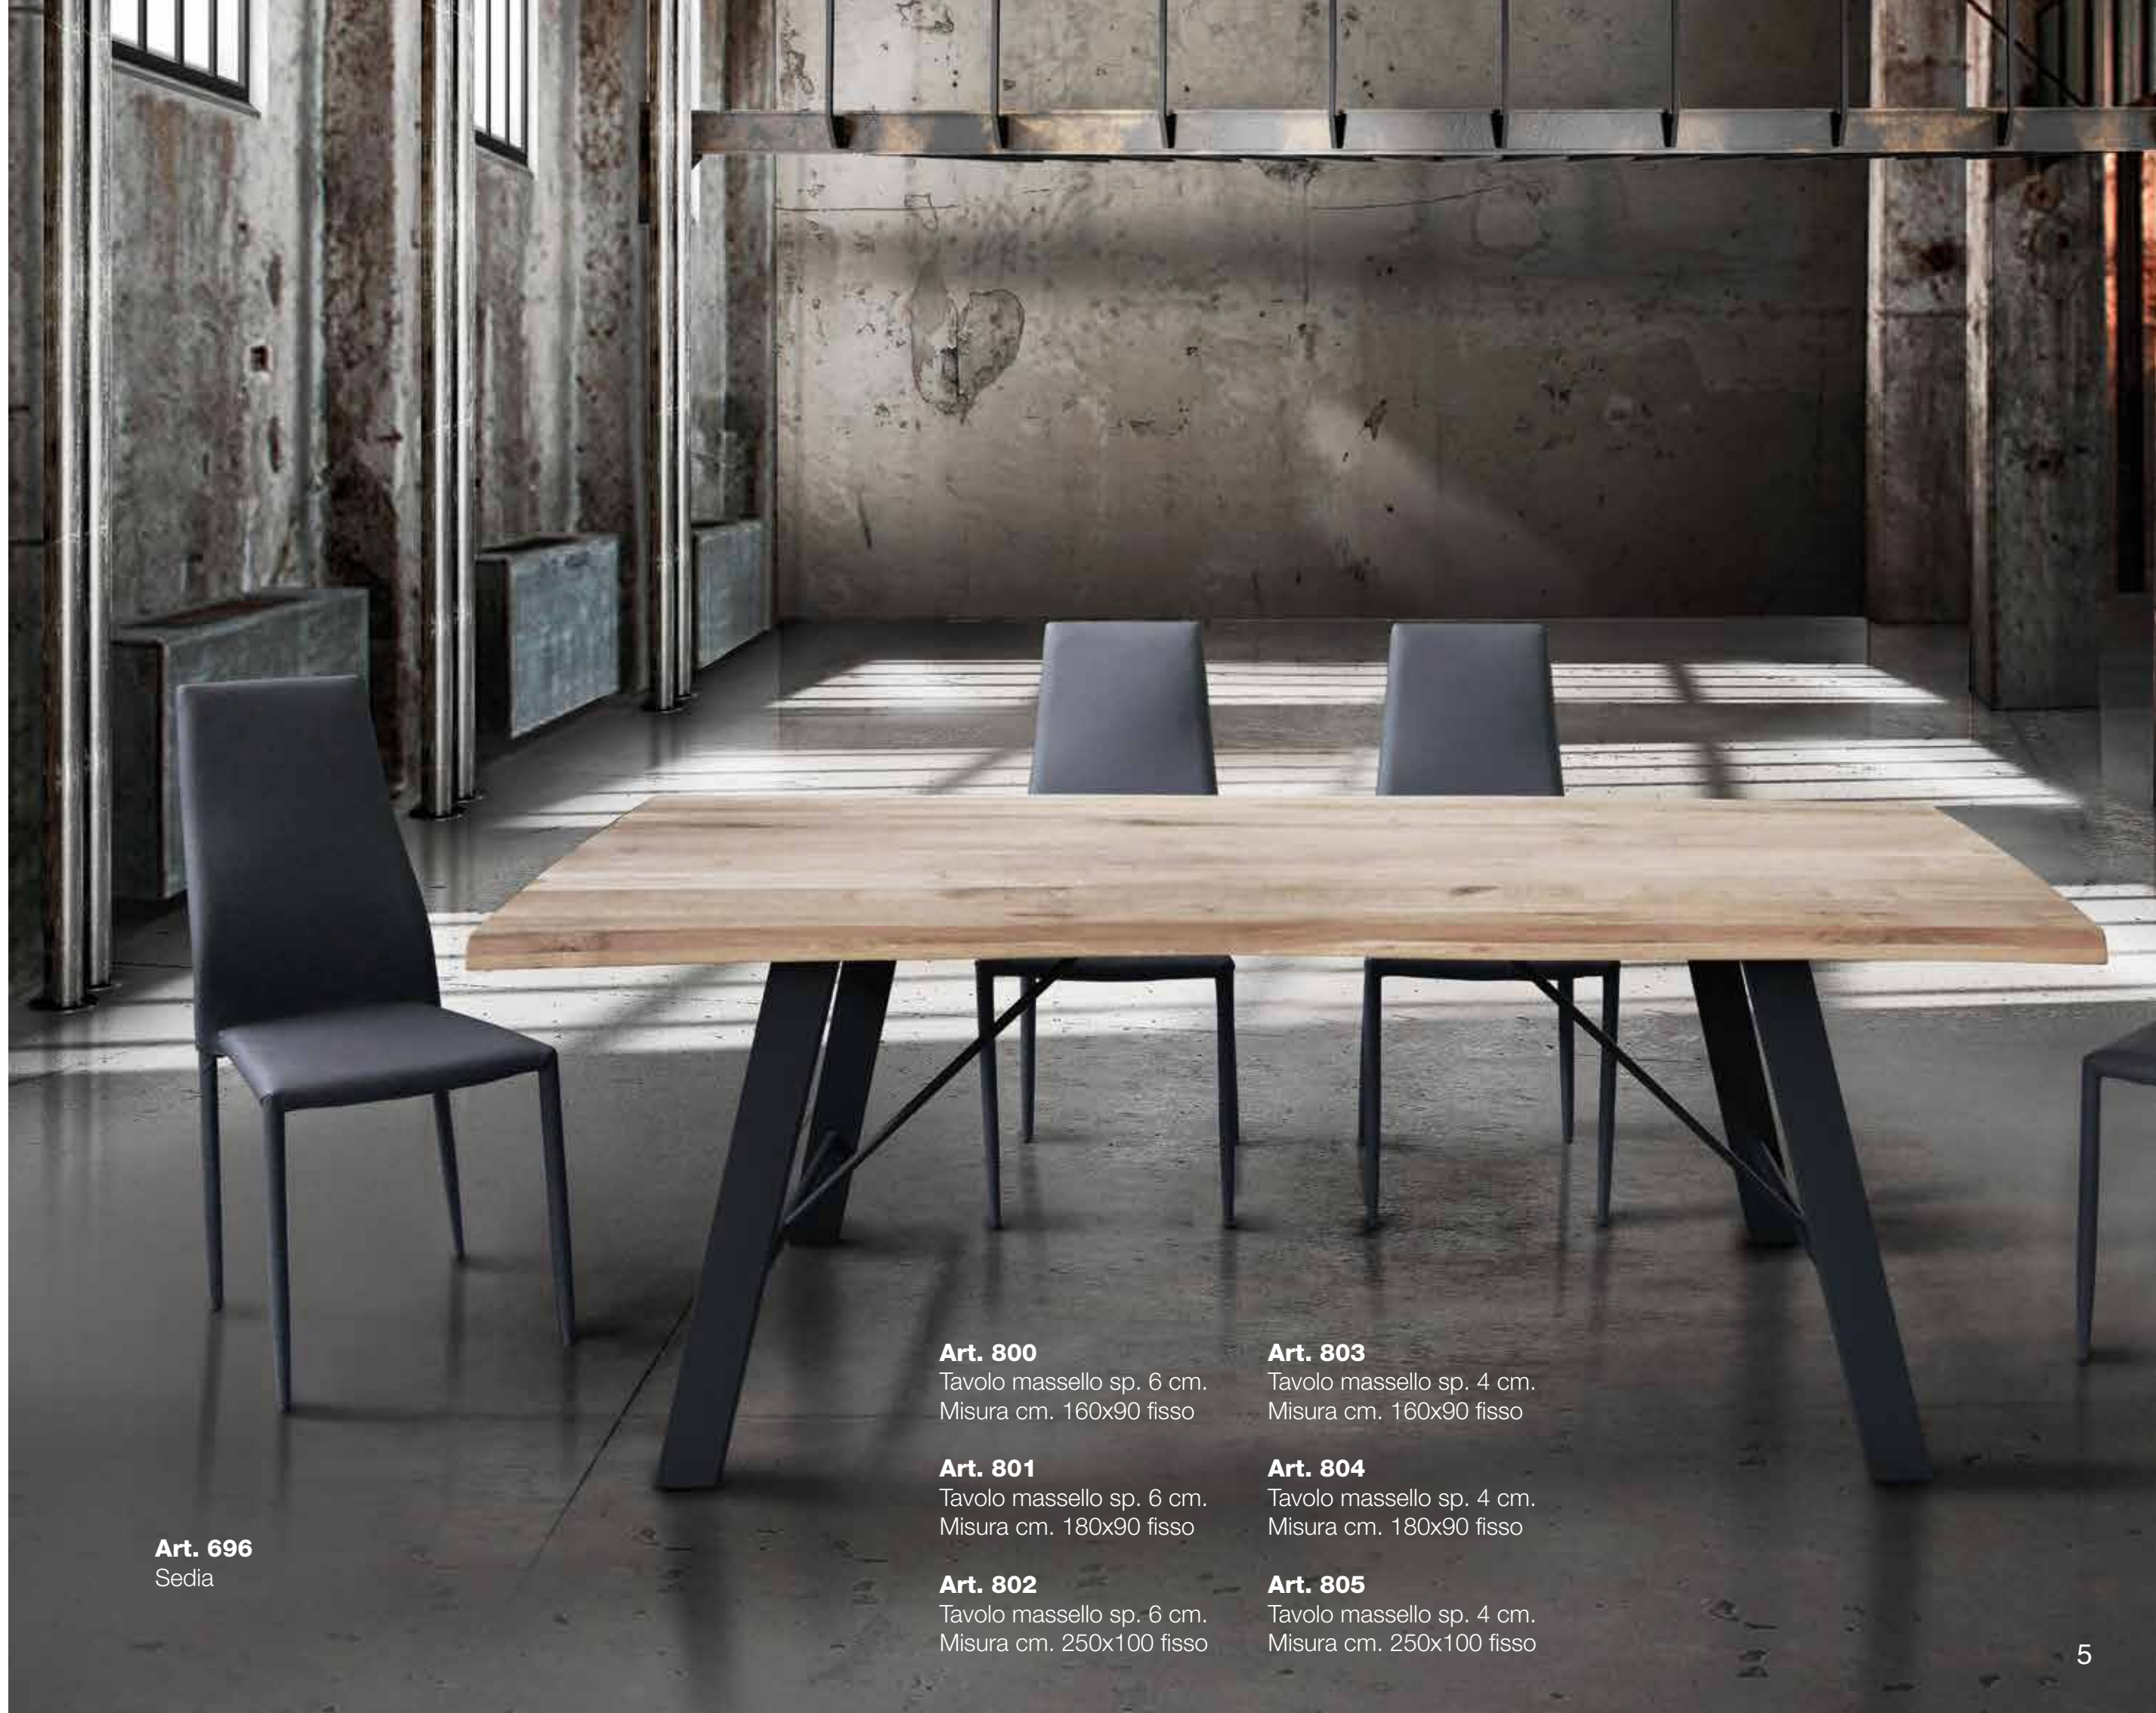

Art. 696
Sedia

Art. 801
Tavolo massello sp. 6 cm.
Misura cm. 180x90 fisso

Art. 802
Tavolo massello sp. 6 cm.
Misura cm. 250x100 fisso

Art. 803
Tavolo massello sp. 4 cm.
Misura cm. 160x90 fisso

Art. 804
Tavolo massello sp. 4 cm.
Misura cm. 180x90 fisso

Art. 805
Tavolo massello sp. 4 cm.
Misura cm. 250x100 fisso

Art. 800
Tavolo massello sp. 6 cm.
Misura cm. 160x90 fisso