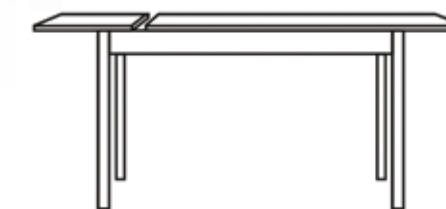

Art. 563

Tavolo rovere moro wengè
con 2 allunghe al centro da 43 cm.
Misura chiusa cm. 160x90 H. 76
Misura aperta cm. 246x90 H. 76

Art. 577
Sedia

Art. 610
Sedia

Art. 609

Tavolo bianco frassinato
con 1 allunga da 60 cm.
Misura chiusa cm. 140x90 H. 76
Misura aperta cm. 200x90 H. 76