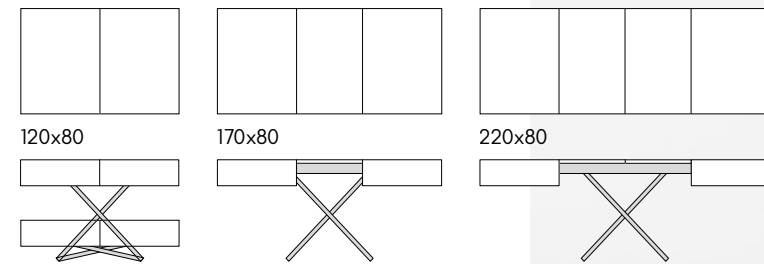

articolo **1823**
tavolino da salotto trasformabile
finitura grigio cemento base in metallo
con meccanismo e 2 allunghe da cm. 50
*transformable coffee table cement gray
finishing metal base with mechanism
and 2 extensions of cm. 50*
cm. l. 120 p. 80 h. 30/77 colli 1 - m³ 0,37

articolo **1822**
tavolino quadrato struttura in metallo
piano grigio cemento. *square coffee table
metal structure cement gray top.*
cm. l. 55 p. 55 h. 45 colli 1 - m³ 0,02

articolo **1820**
base TV 2 ante ammortizzate e 2 vani con
piedi in metallo struttura grigio cemento piano
finitura bianco statuario. *2 amortized doors
2 comp. TV base with metal legs cement gray
structure, top in statuary white finishing.*
cm. l. 160 p. 45 h. 51 colli 3 - m³ 0,32

295x90

45x90

95x90

articolo **1819**
consolle allungabile con porta allunghe
finitura grigio cemento e 5 allunghe
da cm. 50. *extendable console
with extensions holder cement gray
finishing and 5 extensions of cm. 50.*
cm. l. 90 p. 45 h. 76 colli 3 - m³ 0,18