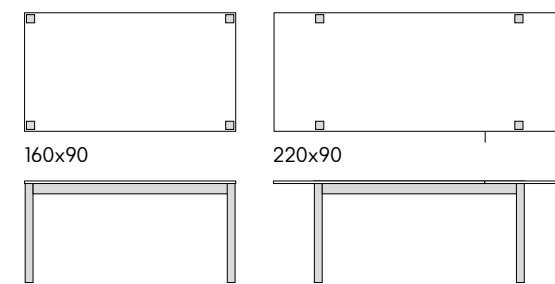

articolo **1818**
tavolo a libro base in metallo piano finitura
bianco statuario. *extendable table metal
base top in statuary white.* cm. l. 90 p. 90
aperto. *open.* 180 x 90 h. 77
colli 2 - m³ 0,16

articolo **1894**
sedia in polipropilene colore bianco.
polypropylene chair in white color.
cm. l. 46 p. 54 h. 80 h.s. 47
impilabile. *stackable.*
colli 1 - imballo 4 pz. - m³ 0,25

tavolo allungabile base in metallo piano
finitura acciaio ossidato. *extendable table
metal base top in oxidized steel finishing.*

articolo **1799** cm. 110 x 70 1 allunga
laterale cm. 50. *1 side extension cm. 50.*
aperto. *open.* 160 x 70 h. 77
colli 2 - m³ 0,15

articolo **1800** cm. 120 x 80 1 allunga
laterale cm. 50. *1 side extension cm. 50.*
aperto. *open.* 170 x 80 h. 77
colli 2 - m³ 0,18

articolo **1801** cm. 140 x 80 1 allunga
laterale cm. 60. *1 side extension cm. 60.*
aperto. *open.* 200 x 80 h. 77
colli 2 - m³ 0,21

articolo **1802** cm. 160 x 90 1 allunga
laterale cm. 60. *1 side extension cm. 60.*
aperto. *open.* 220 x 90 h. 77
colli 2 - m³ 0,27