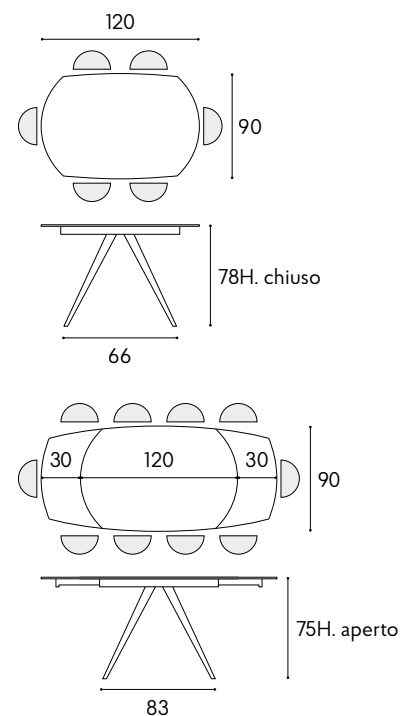

articolo 1919
 tavolo allungabile. top in ceramica spessore 10 mm. gambe in metallo colore bianco. allunghe interne in ceramica da cm. 30.
extendable table. 10 mm thick ceramic top. legs in white metal. internal extensions in ceramic cm. 30.
 cm. l. 120 p. 90 h. 78 colli 2 - m³ 0,43
 aperto. *open.* 180 x 90 x h.75 cm.

articolo **1761**
specchiera rotonda cornice
in metallo specchio fumè. *round mirror
with fumè mirror metal frame.*
cm. ø. 90 colli 1 - m³ 0,13

articolo **1828**
madia 4 ante ammortizzate finitura
acciaio ossidato. *4 amortized doors
sideboard oxidized steel finishing.*
cm. l. 180 p. 50 h. 79 colli 2 - m³ 0,21

articolo **1920**
tavolo allungabile. top in ceramica grigio
graffite spessore 10 mm. gambe in metallo
colore antracite. allunghe interne in ceramica
grigio graffite cm. 30. *extendable table.
10 mm thick graphite gray ceramic top.
legs in anthracite-colored metal. internal
extensions in graphite gray ceramic cm. 30.*
cm. l. 120 p. 90 h. 78 colli 2 - m³ 0,43
aperto. *open.* 180 x 90 x h.75 cm.

articolo **1920**
 tavolo allungabile. top in ceramica grigio
 graffite spessore 10 mm. gambe in metallo
 colore antracite. allunghe interne in ceramica
 grigio graffite cm. 30. *extendable table.*
10 mm thick graphite gray ceramic top.
legs in anthracite-colored metal. internal
extensions in graphite gray ceramic cm. 30.
 cm. l. 120 p. 90 h. 78 colli 2 - m³ 0,43
 aperto. *open.* 180 x 90 x h.75 cm.