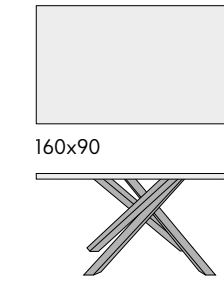

articolo **1915**
sedia struttura in metallo imbottita in velluto grigio. chair with metal structure upholstered in gray velvet.
cm. l. 53 p. 63 h. 84 h.s. 46
non impilabile. not stackable.
colli 2 - imballo 4 pz. - m³ 0,47

articolo **1757**
 tavolo allungabile con base in metallo bianco
 e piano finitura bianco statuario 2 allunghe laterali cm. 40.
*extendable table with metal base white
 and statuary white finish top 2 side extensions cm. 40.*
 cm. l. 160 p. 90 h. 76 colli 2 - m³ 0,42
 aperto. open. 240 x 90

particolare piano finitura bianco statuario.
detailed top in statuary white finishing.

articolo **1914**
 sedia struttura in metallo imbottita
 in velluto grigio. *chair with metal structure
 upholstered in gray velvet.*
 cm. l. 43 p. 48 h. 84 h.s. 46
 non impilabile. *not stackable.*
 colli 1 - imballo 4 pz. - m³ 0,32

articolo **1754**
tavolo fisso base in legno piano in vetro.
fixed table wooden base glass top.
cm. l. 160 p. 90 h. 75
colli 2 - m³ 0,15

articolo **1753**
sedia struttura in legno seduta imbottita
in tessuto. *chair with wooden structure
upholstered seat in fabric*
cm. l. 51 p. 55,5 h. 89 h.s. 45
non impilabile. *not stackable.*
colli 1 - imballo 2 pz. - m³ 0,09