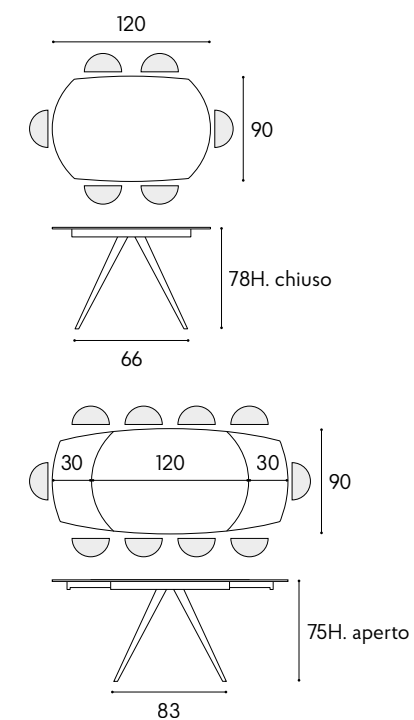

battito

battito

contemporary design

articolo 1919
tavolo allungabile. top in ceramica spessore 10 mm. gambe in metallo colore bianco. allunghe interne in ceramica da cm. 30.
extendable table. 10 mm thick ceramic top. legs in white metal. internal extensions in ceramic cm. 30.
cm. l. 120 p. 90 h. 78 colli 2 - m³ 0,43
aperto. *open. 180 x 90 x h.75 cm.*

articolo 07
sedia struttura in metallo imbottita in ecopelle antracite. *chair with metal frame upholstered in anthracite eco-leather.*
cm. l. 40 p. 47 h. 82 h.s. 52
non impilabile. *not stackable.*
colli 1 - imballo 2 pz. - m³ 0,20

articolo 1761
specchiera rotonda cornice in metallo specchio fumè. *round mirror with fumè mirror metal frame.*
cm. ø. 90 colli 1 - m³ 0,13

particolare piano finitura bianco statuario. *detailed top in statuary white finishing.*

articolo 1919
 tavolo allungabile. top in ceramica spessore 10 mm. gambe in metallo colore bianco. allunghe interne in ceramica da cm. 30.
extendable table. 10 mm thick ceramic top. legs in white metal. internal extensions in ceramic cm. 30.
 cm. l. 120 p. 90 h. 78 colli 2 - m³ 0,43
 aperto. *open.* 180 x 90 x h.75 cm.