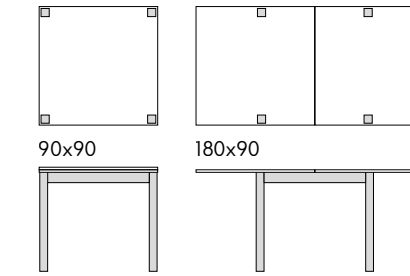

tavolo allungabile base in metallo piano
finitura bianco statuario. *extendable table
metal base top in statuary white finishing.*

articolo **1809** cm. 110 x 70 1 allunga
laterale cm. 50. *1 side extension cm. 50.*
aperto. *open.* 160 x 70 h. 77
colli 2 - m³ 0,15

articolo **1810** cm. 120 x 80 1 allunga
laterale cm. 50. *1 side extension cm. 50.*
aperto. *open.* 170 x 80 h. 77
colli 2 - m³ 0,18

articolo **1811** cm. 140 x 80 1 allunga
laterale cm. 60. *1 side extension cm. 60.*
aperto. *open.* 200 x 80 h. 77
colli 2 - m³ 0,21

articolo **1812** cm. 160 x 90 1 allunga
laterale cm. 60. *1 side extension cm. 60.*
aperto. *open.* 220 x 90 h. 77
colli 2 - m³ 0,27

articolo **1841**
sedia in polipropilene colore grigio.
polypropylene chair in gray color.
cm. l. 46 p. 54 h. 80 h.s. 47
impilabile. *stackable.*
colli 1 - imballo 4 pz. - m³ 0,25

articolo **1818**
tavolo a libro base in metallo piano finitura
bianco statuario. *extendable table metal
base top in statuary white.* cm. l. 90 p. 90
aperto. *open.* 180 x 90 h. 77
colli 2 - m³ 0,16

articolo **1894**
sedia in polipropilene colore bianco.
polypropylene chair in white color.
cm. l. 46 p. 54 h. 80 h.s. 47
impilabile. *stackable.*
colli 1 - imballo 4 pz. - m³ 0,25

tavolo allungabile base in metallo piano
finitura acciaio ossidato. *extendable table
metal base top in oxidized steel finishing.*

articolo **1799** cm. 110 x 70 1 allunga
laterale cm. 50. *1 side extension cm. 50.*
aperto. *open.* 160 x 70 h. 77
colli 2 - m³ 0,15

articolo **1800** cm. 120 x 80 1 allunga
laterale cm. 50. *1 side extension cm. 50.*
aperto. *open.* 170 x 80 h. 77
colli 2 - m³ 0,18

articolo **1801** cm. 140 x 80 1 allunga
laterale cm. 60. *1 side extension cm. 60.*
aperto. *open.* 200 x 80 h. 77
colli 2 - m³ 0,21

articolo **1802** cm. 160 x 90 1 allunga
laterale cm. 60. *1 side extension cm. 60.*
aperto. *open.* 220 x 90 h. 77
colli 2 - m³ 0,27