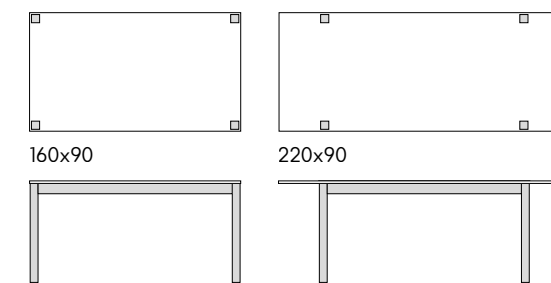

tavolo allungabile base in metallo piano
finitura grigio cemento. *extendable table
metal base top in cement gray finishing.*