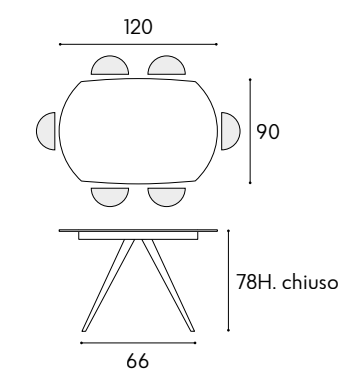

battito

battito

contemporary design

articolo 1919
tavolo allungabile. top in ceramica spessore 10 mm. gambe in metallo colore bianco. allunghe interne in ceramica da cm. 30.
extendable table. 10 mm thick ceramic top. legs in white metal. internal extensions in ceramic cm. 30.
cm. l. 120 p. 90 h. 78 colli 2 - m³ 0,43
aperto. *open. 180 x 90 x h.75 cm.*

articolo 1919
 tavolo allungabile. top in ceramica spessore 10 mm. gambe in metallo colore bianco. allunghe interne in ceramica da cm. 30.
extendable table. 10 mm thick ceramic top. legs in white metal. internal extensions in ceramic cm. 30.
 cm. l. 120 p. 90 h. 78 colli 2 - m³ 0,43
 aperto. *open.* 180 x 90 x h.75 cm.

articolo 07
 sedia struttura in metallo imbottita in ecopelle antracite. *chair with metal frame upholstered in anthracite eco-leather.*
 cm. l. 40 p. 47 h. 82 h.s. 52
 non impilabile. *not stackable.*
 colli 1 - imballo 2 pz. - m³ 0,20

articolo **1920**
tavolo allungabile. top in ceramica grigio
graffite spessore 10 mm. gambe in metallo
colore antracite. allunghe interne in ceramica
grigio graffite cm. 30. *extendable table.
10 mm thick graphite gray ceramic top.
legs in anthracite-colored metal. internal
extensions in graphite gray ceramic cm. 30.*
cm. l. 120 p. 90 h. 78 colli 2 - m³ 0,43
aperto. *open.* 180 x 90 x h.75 cm.