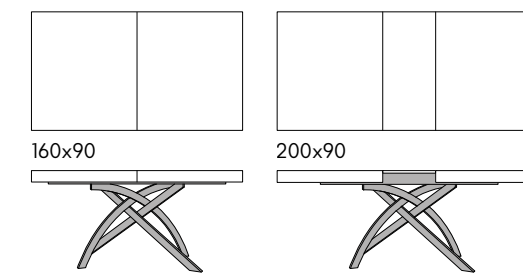

articolo **1834**
madia 4 ante ammortizzate finitura
bianco frassinato. 4 doors amortized
sideboard ash wood white finishing.
cm. l. 180 p. 50 h. 79 colli 2 - m³ 0,21

articolo **04**
sedia struttura in metallo imbottita in
ecopelle antracite. chair with metal frame
upholstered in anthracite eco-leather.
cm. l. 43 p. 60 h. 83 h.s. 45
non impilabile. not stackable.
colli 1 - imballo 2 pz. - m³ 0,24

tavolo allungabile base in metallo piano
finitura bianco frassinato. extendable table
metal base top in ash wood white finishing.

articolo **1835** cm. 140 x 90 2 allunghe
centrali cm. 40. 2 central extensions cm. 40
aperto. open. 220 x 90 h. 77
colli 3 - m³ 0,25

articolo **1836** cm. 160 x 90 2 allunghe
centrali cm. 40. 2 central extensions cm. 40
aperto. open. 240 x 90 h. 77
colli 3 - m³ 0,27