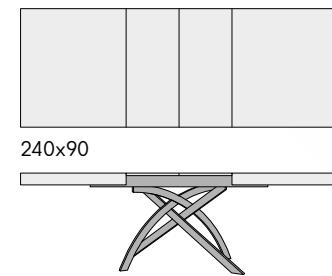

tavolo allungabile base in metallo piano
finitura acciaio ossidato. extendable table
metal base top in oxidized steel finishing.

articolo **1829** cm. 140 x 90 2 allunghe
centrali cm. 40. 2 central extensions cm. 40
aperto. open. 220 x 90 h. 77
colli 3 - m³ 0,25

articolo **1830** cm. 160 x 90 2 allunghe
centrali cm. 40. 2 central extensions cm. 40
aperto. open. 240 x 90 h. 77
colli 3 - m³ 0,27

articolo **04**
sedia struttura in metallo imbottita in
ecopelle antracite. chair with metal frame
upholstered in anthracite eco-leather.
cm. l. 43 p. 60 h. 83 h.s. 45
non impilabile. not stackable.
colli 1 - imballo 2 pz. - m³ 0,24