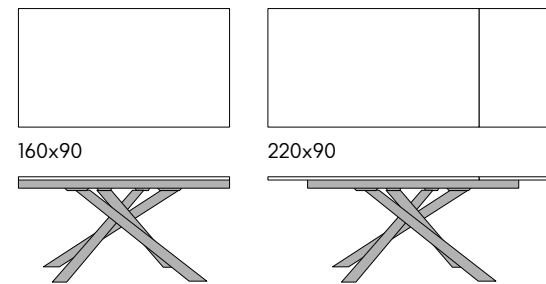

tavolo allungabile base in metallo piano
finitura grigio cemento. *extendable table
metal base top in cement gray finishing.*

articolo **1771** cm. 120 x 80 l allunga
laterale cm. 50. *1 side extension cm. 50.*
aperto. *open.* 170 x 80 h. 77
colli 3 - m³ 0,18

articolo **1772** cm. 140 x 80 l allunga
laterale cm. 60. *1 side extension cm. 60.*
aperto. *open.* 200 x 80 h. 77
colli 3 - m³ 0,20

articolo **1773** cm. 160 x 90 l allunga
laterale cm. 60. *1 side extension cm. 60.*
aperto. *open.* 220 x 90 h. 77
colli 3 - m³ 0,25