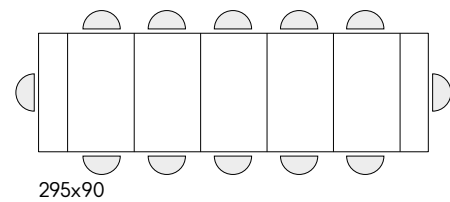

295x90

45x90

95x90

articolo **1837**
consolle allungabile con porta allunghe
finitura bianco frassinato e 5 allunghe
da cm. 50. *extendable console
with extensions holder ash wood white
finishing and 5 extensions of cm. 50.*
cm. l. 90 p. 45 h. 76 colli 3 - m³ 0,18

240x90

160x90

200x90

tavolo allungabile base in metallo piano
finitura bianco frassinato. *extendable table
metal base top in ash wood white finishing.*

articolo **1835** cm. 140 x 90 2 allunghe
centrali cm. 40. 2 *central extensions cm. 40*
aperto. *open.* 220 x 90 h. 77
colli 3 - m³ 0,25

articolo **1836** cm. 160 x 90 2 allunghe
centrali cm. 40. 2 *central extensions cm. 40*
aperto. *open.* 240 x 90 h. 77
colli 3 - m³ 0,27

articolo **04**
sedia struttura in metallo imbottita in
ecopelle antracite. *chair with metal frame
upholstered in anthracite eco-leather.*
cm. l. 43 p. 60 h. 83 h.s. 45
non impilabile. *not stackable.*
colli 1 - imballo 2 pz. - m³ 0,24

articolo **1834**
madia 4 ante ammortizzate finitura
bianco frassinato. *4 doors amortized
sideboard ash wood white finishing.*
cm. l. 180 p. 50 h. 79 colli 2 - m³ 0,21

articolo **1838**
tavolino rettangolare struttura in metallo
piano bianco frassinato. *rectangular coffee
table metal structure ash wood white top.*
cm. l. 55 p. 90 h. 45 colli 1 - m³ 0,03

articolo **1839**
tavolino quadrato struttura in metallo
piano bianco frassinato. *square coffee table
metal structure ash wood white top.*
cm. l. 55 p. 55 h. 45 colli 1 - m³ 0,02