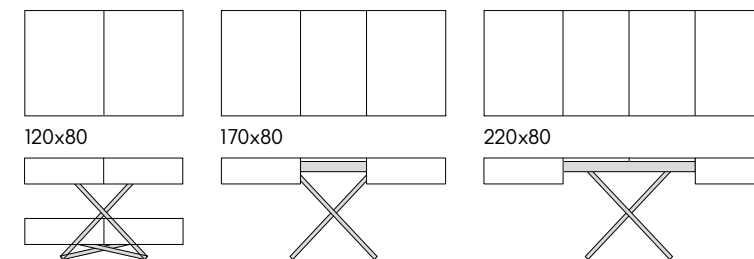

295x90

45x90

95x90

articolo **1819**
consolle allungabile con porta allunghe
finitura grigio cemento e 5 allunghe
da cm. 50. *extendable console
with extensions holder cement gray
finishing and 5 extensions of cm. 50.*
cm. l. 90 p. 45 h. 76 colli 3 - m³ 0,18