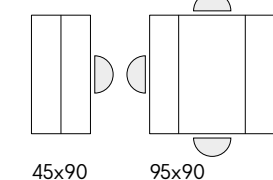

articolo **1837**
consolle allungabile con porta allunghe
finitura bianco frassinato e 5 allunghe
da cm. 50. extendable console
with extensions holder ash wood white
finishing and 5 extensions of cm. 50.
cm. l. 90 p. 45 h. 76 colli 3 - m³ 0,18