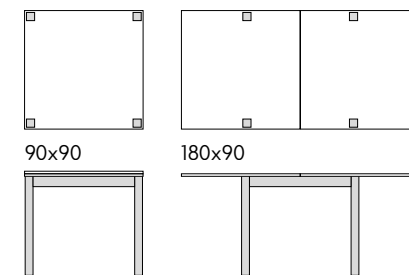

articolo **1817**
tavolo a libro base in metallo piano
finitura bianco frassinato.
extendable table metal base top ash wood white finishing. cm. l. 90 p. 90
aperto. *open.* 180 x 90 h. 77
colli 2 - m³ 0,16