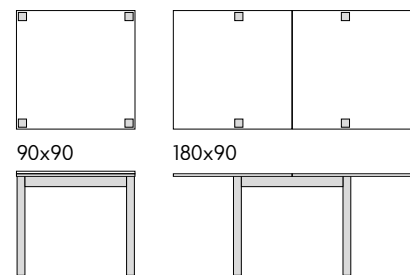

articolo **1807**
tavolo a libro base in metallo piano
finitura rovere rustico.
extendable table metal base top in rustic oak wood finishing. cm. l. 90 p. 90
aperto. *open.* 180 x 90 h. 77
colli 2 - m³ 0,16