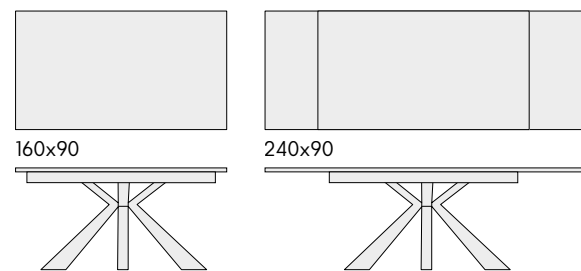

articolo **1915**
sedia struttura in metallo imbottita
in velluto grigio. chair with metal structure
upholstered in gray velvet.
cm. l. 53 p. 63 h. 84 h.s. 46
non impilabile. not stackable.
colli 2 - imballo 4 pz. - m³ 0,47

particolare piano finitura bianco statuario. detailed top in statuary white finishing.

articolo **1928**
tavolo allungabile con base in metallo colore antracite e piano finitura bianco statuario 2 allunghe laterali cm. 40.
extendable table with metal base anthracite color and statuary white finish top 2 side extensions cm. 40.
cm. l. 160 p. 90 h. 76 colli 2 - m³ 0,34
aperto. open. 240 x 90

articolo **1914**
sedia struttura in metallo imbottita in velluto grigio. chair with metal structure upholstered in gray velvet.
cm. l. 43 p. 48 h. 84 h.s. 46
non impilabile. not stackable.
colli 1 - imballo 4 pz. - m³ 0,32