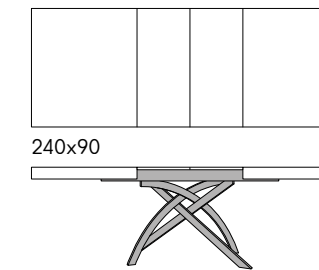

articolo **1834**
madia 4 ante ammortizzate finitura
bianco frassinato. 4 doors amortized
sideboard ash wood white finishing.
cm. l. 180 p. 50 h. 79 colli 2 - m³ 0,21

articolo **04**
sedia struttura in metallo imbottita in
ecopelle antracite. chair with metal frame
upholstered in anthracite eco-leather.
cm. l. 43 p. 60 h. 83 h.s. 45
non impilabile. not stackable.
colli 1 - imballo 2 pz. - m³ 0,24

tavolo allungabile base in metallo piano
finitura bianco frassinato. extendable table
metal base top in ash wood white finishing.

articolo **1835** cm. 140 x 90 2 allunghe
centrali cm. 40. 2 central extensions cm. 40
aperto. open. 220 x 90 h. 77
colli 3 - m³ 0,25

articolo **1836** cm. 160 x 90 2 allunghe
centrali cm. 40. 2 central extensions cm. 40
aperto. open. 240 x 90 h. 77
colli 3 - m³ 0,27