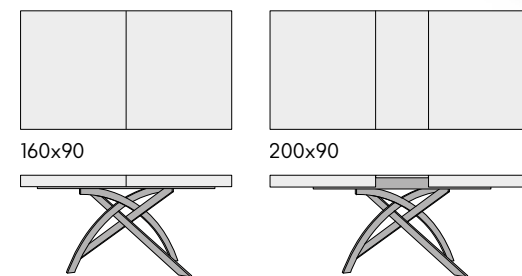

tavolo allungabile base in metallo piano
finitura acciaio ossidato. extendable table
metal base top in oxidized steel finishing.

articolo **1829** cm. 140 x 90 2 allunghe
centrali cm. 40. 2 central extensions cm. 40
aperto. open. 220 x 90 h. 77
colli 3 - m³ 0,25

articolo **1830** cm. 160 x 90 2 allunghe
centrali cm. 40. 2 central extensions cm. 40
aperto. open. 240 x 90 h. 77
colli 3 - m³ 0,27

articolo **04**
sedia struttura in metallo imbottita in
ecopelle antracite. chair with metal frame
upholstered in anthracite eco-leather.
cm. l. 43 p. 60 h. 83 h.s. 45
non impilabile. not stackable.
colli 1 - imballo 2 pz. - m³ 0,24