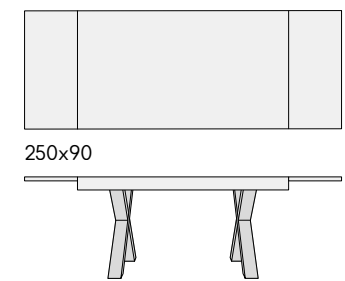

articolo **1826**
tavolo allungabile nobilitato piano finitura
grigio cemento e base antracite 2 allunghe
laterali cm. 45. *extendable melamine table*
cement gray finishing top and anthracite
base 2 extensions side cm. 45.
cm. l. 160 p. 90 h. 77 colli 2 - m³ 0,26
aperto. *open.* 250 x 90

articolo **982**
sedia struttura in metallo imbottita
in ecopelle grigia. *chair with metal frame*
upholstered in in gray eco-leather.
cm. l. 45 p. 42 h. 95 h.s. 48
non impilabile. *not stackable.*
colli 2 - imballo 4 pz. - m³ 0,34