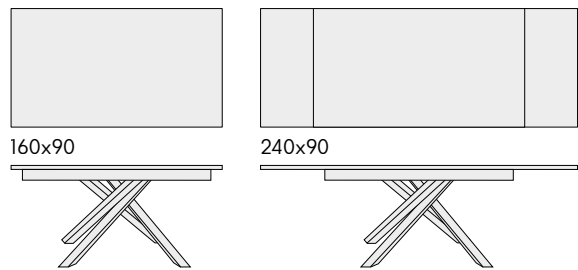

articolo **1920**
 tavolo allungabile. top in ceramica grigio
 graffite spessore 10 mm. gambe in metallo
 colore antracite. allunghe interne in ceramica
 grigio graffite cm. 30. *extendable table.*
10 mm thick graphite gray ceramic top.
legs in anthracite-colored metal. internal
extensions in graphite gray ceramic cm. 30.
 cm. l. 120 p. 90 h. 78 colli 2 - m³ 0,43
 aperto. *open.* 180 x 90 x h.75 cm.

articolo **1828**
 madia 4 ante ammortizzate finitura
 acciaio ossidato. *4 amortized doors*
sideboard oxidized steel finishing.
 cm. l. 180 p. 50 h. 79 colli 2 - m³ 0,21

articolo **04**
 sedia struttura in metallo imbottita in
 ecopelle antracite. *chair with metal frame*
upholstered in anthracite eco-leather.
 cm. l. 43 p. 60 h. 83 h.s. 45
 non impilabile. *not stackable.*
 colli 1 - imballo 2 pz. - m³ 0,24

The extendable table perfect for every closed need measures 120, with both extensions arrives to 180 cm. Graphite gray ceramic top 10 mm thick. Modern, slender but solid table, with a linear and clean design, therefore perfect both in the kitchen and in the dining room. A modern space-saving table to be opened on occasion or to always be left open, we are sure that you will be really satisfied.

Il tavolo allungabile perfetto per ogni esigenza da chiuso misura 120, con entrambe le allunghe arriva a 180 cm. Top in ceramica grigio graffite spessore 10 mm. Tavolo moderno, snello ma solido, dal design lineare e pulito, quindi perfetto sia in cucina che in sala da pranzo. Un tavolo moderno salvaspazio da aprire all'occasione o da lasciare sempre aperto, siamo sicuri che ne resterai davvero soddisfatto.