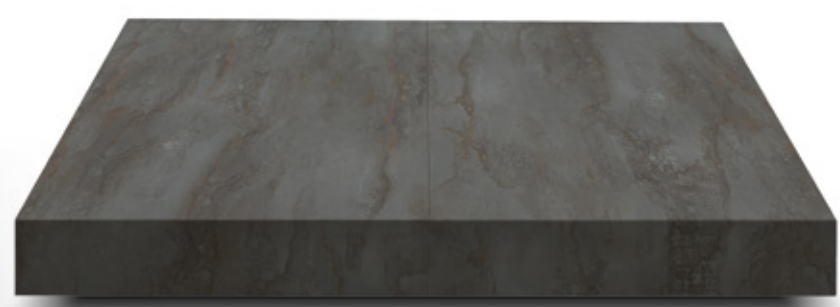

cm. l. 120 p. 80 h. 30