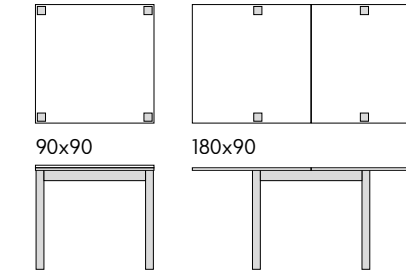

articolo **1851**
tavolo a libro base in metallo piano
finitura grigio cemento.
*extendable table metal base top
in cement gray finishing.* cm. l. 90 p. 90
aperto. *open.* 180 x 90 h. 77
colli 2 - m³ 0,16