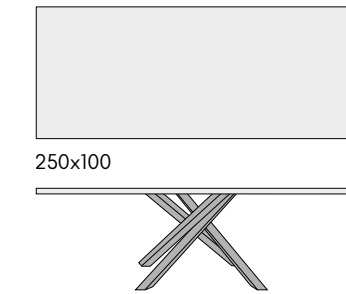

250x100

articolo **1918**
cm. 250 x 100 h. 76 fisso. *fixed.*
colli 2 - m³ 0,19

tavolo base in metallo piano finitura
rovere spessore 4 cm. *metal table base*
with oak finish top thickness 4 cm.