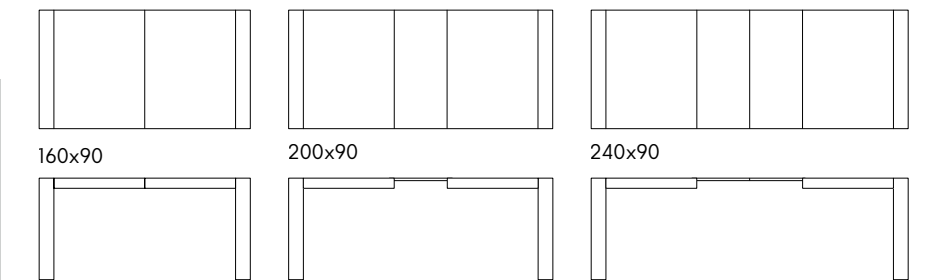

articolo **713**
sedia struttura in metallo imbottita
in ecopelle grigia. *chair with metal frame*
upholstered in gray eco-leather.
cm. l. 43 p. 53 h. 92 h.s. 44
impilabile. *stackable.*
colli 1 - imballo 4 pz. - m³ 0,30