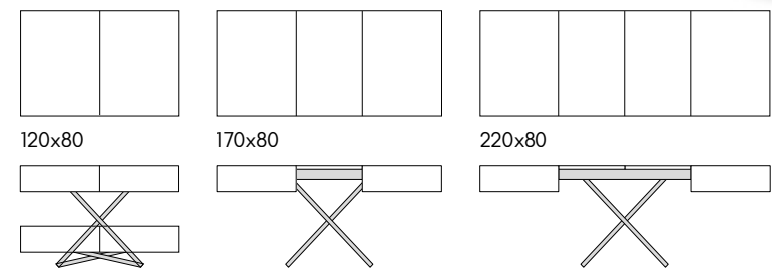

articolo **1783**
base TV 2 ante ammortizzate e 2 vani struttura
acciaio ossidato piano finitura bianco statuario.
2 amortized doors 2 comp. TV base oxidized
steel structure, top in statuary white finishing.
cm. l. 160 p. 45 h. 45 colli 2 - m³ 0,13