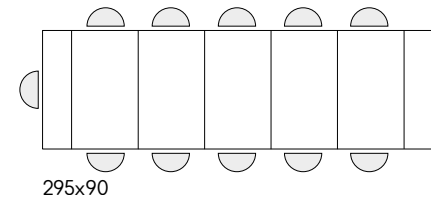

articolo 1792
consolle allungabile con porta allunghe
finitura acciaio ossidato e 5 allunghe
da cm. 50. extendable console
with extensions holder oxidized steel
finishing and 5 extensions of cm. 50.
cm. l. 90 p. 45 h. 76 colli 3 - m³ 0,18