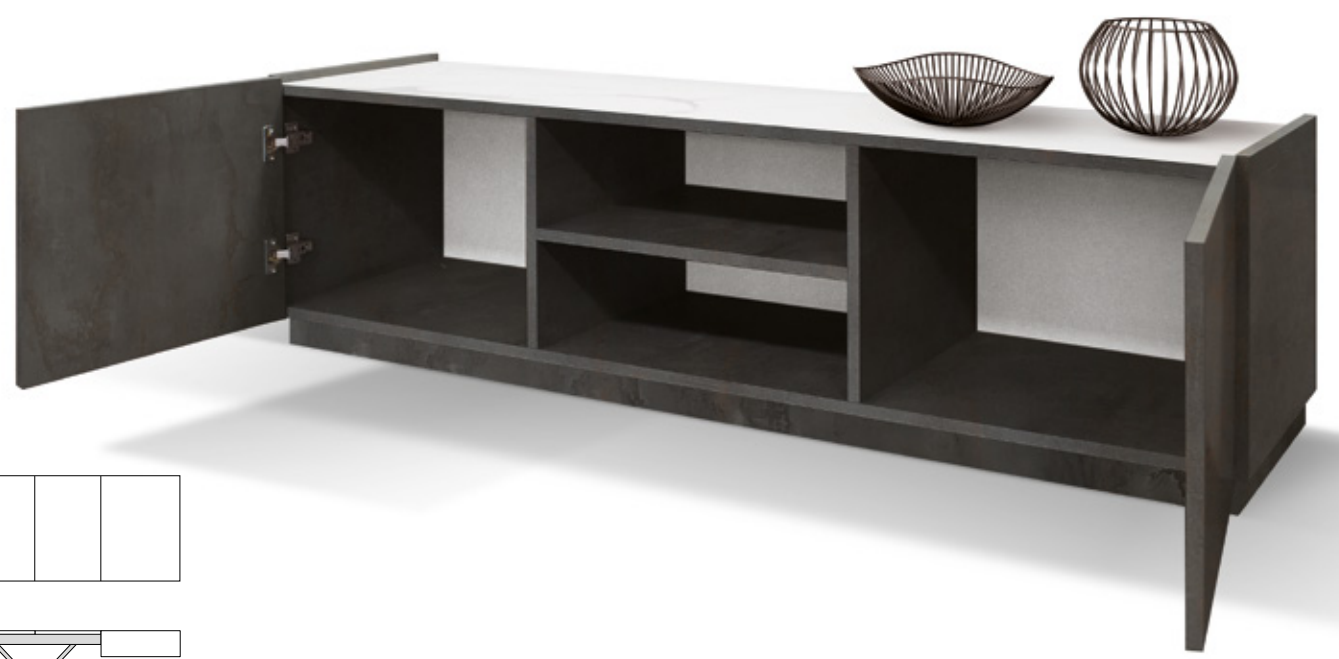

articolo **1784**
 tavolino da salotto trasformabile
 finitura acciaio ossidato base in metallo
 con meccanismo e 2 allunghe da cm. 50
 transformable coffee table oxidized
 steel finishing metal base with mechanism
 and 2 extensions of cm. 50
 cm. l. 120 p. 80 h. 30/77 colli 1 - m³ 0,37