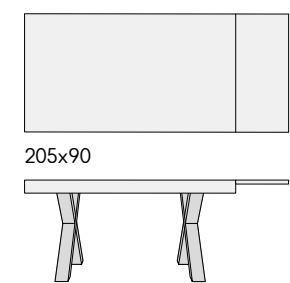

articolo **1826**
tavolo allungabile nobilitato piano finitura
grigio cemento e base antracite 2 allunghe
laterali cm. 45. *extendable melamine table*
cement gray finishing top and anthracite
base 2 extensions side cm. 45.
cm. l. 160 p. 90 h. 77 colli 2 - m³ 0,26
aperto. *open.* 250 x 90

articolo **982**
sedia struttura in metallo imbottita
in ecopelle grigia. *chair with metal frame*
upholstered in in gray eco-leather.
cm. l. 45 p. 42 h. 95 h.s. 48
non impilabile. *not stackable.*
colli 2 - imballo 4 pz. - m³ 0,34