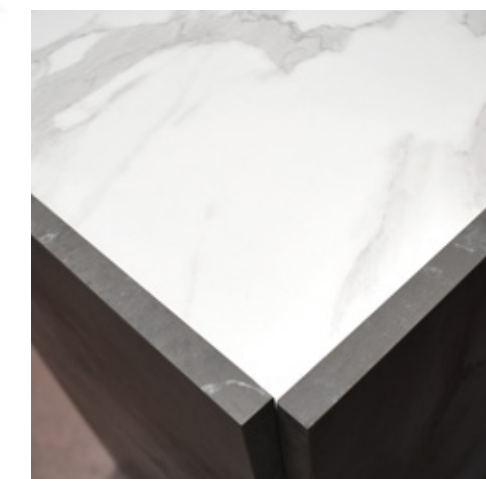

articolo **1761**
specchiera rotonda cornice
in metallo specchio fumè. *round mirror*
with fumè mirror metal frame.
cm. ø. 90 colli 1 - m³ 0,13