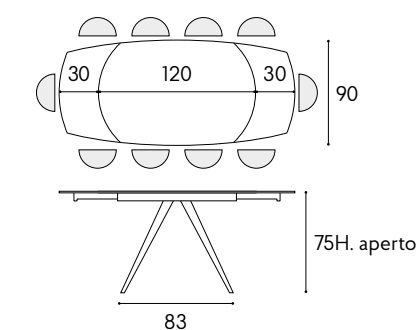

battito

battito

contemporary design

articolo 1919
tavolo allungabile. top in ceramica spessore 10 mm. gambe in metallo colore bianco. allunghe interne in ceramica da cm. 30.
extendable table. 10 mm thick ceramic top. legs in white metal. internal extensions in ceramic cm. 30.
cm. l. 120 p. 90 h. 78 colli 2 - m³ 0,43
aperto. *open. 180 x 90 x h.75 cm.*

articolo 1919
 tavolo allungabile. top in ceramica spessore 10 mm. gambe in metallo colore bianco. allunghe interne in ceramica da cm. 30.
extendable table. 10 mm thick ceramic top. legs in white metal. internal extensions in ceramic cm. 30.
 cm. l. 120 p. 90 h. 78 colli 2 - m³ 0,43
 aperto. *open.* 180 x 90 x h.75 cm.

articolo 07
 sedia struttura in metallo imbottita in ecopelle antracite. *chair with metal frame upholstered in anthracite eco-leather.*
 cm. l. 40 p. 47 h. 82 h.s. 52
 non impilabile. *not stackable.*
 colli 1 - imballo 2 pz. - m³ 0,20

articolo **1920**
tavolo allungabile. top in ceramica grigio
graffite spessore 10 mm. gambe in metallo
colore antracite. allunghe interne in ceramica
grigio graffite cm. 30. *extendable table.
10 mm thick graphite gray ceramic top.
legs in anthracite-colored metal. internal
extensions in graphite gray ceramic cm. 30.*
cm. l. 120 p. 90 h. 78 colli 2 - m³ 0,43
aperto. *open.* 180 x 90 x h.75 cm.