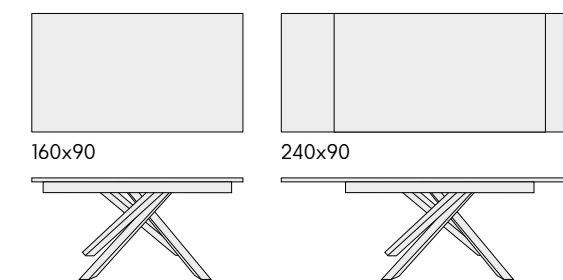

particolare piano finitura bianco statuario. detailed top in statuary white finishing.

articolo **1928**
tavolo allungabile con base in metallo colore antracite e piano finitura bianco statuario 2 allunghe laterali cm. 40.
extendable table with metal base anthracite color and statuary white finish top 2 side extensions cm. 40.
cm. l. 160 p. 90 h. 76 colli 2 - m³ 0,34
aperto. open. 240 x 90