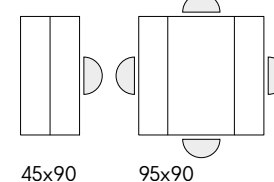

articolo 1788
base TV 2 ante ammortizzate e 2 vani con
piedi in metallo struttura acciaio ossidato piano
finitura bianco statuario. 2 amortized doors
2 comp. TV base with metal legs oxidized steel
structure, top in statuary white finishing.
cm. l. 160 p. 45 h. 51 colli 3 - m³ 0,32

articolo 1792
consolle allungabile con porta allunghe
finitura acciaio ossidato e 5 allunghe
da cm. 50. extendable console
with extensions holder oxidized steel
finishing and 5 extensions of cm. 50.
cm. l. 90 p. 45 h. 76 colli 3 - m³ 0,18

295x90

45x90

95x90

55x90

45x45

articolo 713
sedia struttura in metallo imbottita
in ecopelle grigia. chair with metal frame
upholstered in gray eco-leather.
cm. l. 43 p. 53 h. 92 h.s. 44
impilabile. stackable.
colli 1 - imballo 4 pz. - m³ 0,30

articolo 1790
tavolino rettangolare struttura in metallo
piano acciaio ossidato. rectangular coffee
table metal structure oxidized steel top.
cm. l. 55 p. 90 h. 45 colli 1 - m³ 0,03

articolo 1791
tavolino quadrato struttura in metallo
piano acciaio ossidato. square coffee table
metal structure oxidized steel top.
cm. l. 55 p. 55 h. 45 colli 1 - m³ 0,02