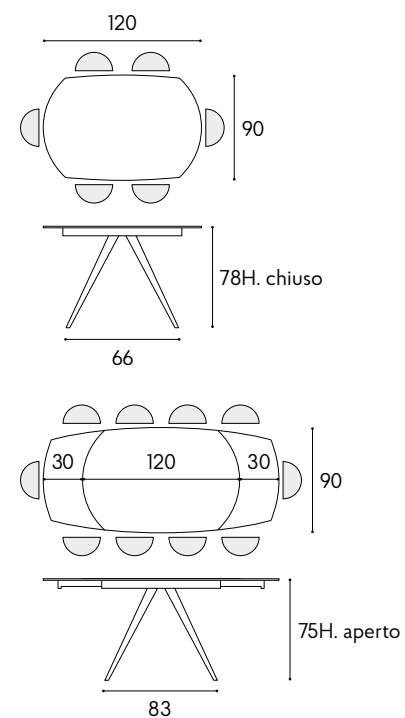

battito

battito

contemporary design

articolo 1919
tavolo allungabile. top in ceramica spessore 10 mm. gambe in metallo colore bianco. allunghe interne in ceramica da cm. 30.
extendable table. 10 mm thick ceramic top. legs in white metal. internal extensions in ceramic cm. 30.
cm. l. 120 p. 90 h. 78 colli 2 - m³ 0,43
aperto. *open. 180 x 90 x h.75 cm.*

articolo 07
sedia struttura in metallo imbottita in ecopelle antracite. *chair with metal frame upholstered in anthracite eco-leather.*
cm. l. 40 p. 47 h. 82 h.s. 52
non impilabile. *not stackable.*
colli 1 - imballo 2 pz. - m³ 0,20

articolo 1761
specchiera rotonda cornice in metallo specchio fumè. *round mirror with fumè mirror metal frame.*
cm. ø. 90 colli 1 - m³ 0,13

particolare piano finitura bianco statuario. *detailed top in statuary white finishing.*

articolo 1919
 tavolo allungabile. top in ceramica spessore 10 mm. gambe in metallo colore bianco. allunghe interne in ceramica da cm. 30.
extendable table. 10 mm thick ceramic top. legs in white metal. internal extensions in ceramic cm. 30.
 cm. l. 120 p. 90 h. 78 colli 2 - m³ 0,43
 aperto. *open.* 180 x 90 x h.75 cm.