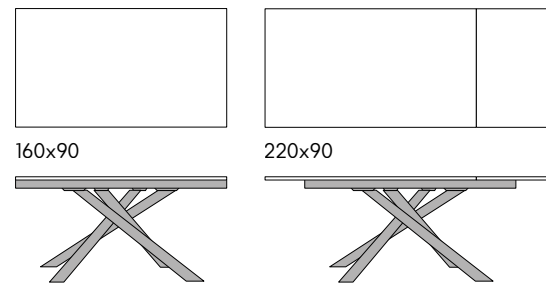

tavolo allungabile base in metallo piano
finitura rovere rustico. *extendable table
metal base top in rustic oak wood finishing.*

articolo **1768** cm. 120 x 80 l allunga
laterale cm. 50. *1 side extension cm. 50.*
aperto. *open.* 170 x 80 h. 77
colli 3 - m³ 0,18

articolo **1769** cm. 140 x 80 l allunga
laterale cm. 60. *1 side extension cm. 60.*
aperto. *open.* 200 x 80 h. 77
colli 3 - m³ 0,20

articolo **1770** cm. 160 x 90 l allunga
laterale cm. 60. *1 side extension cm. 60.*
aperto. *open.* 220 x 90 h. 77
colli 3 - m³ 0,25