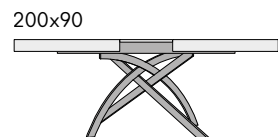

200x90

tavolo allungabile base in metallo piano
finitura grigio cemento. extendable table
metal base top in cement gray finishing.