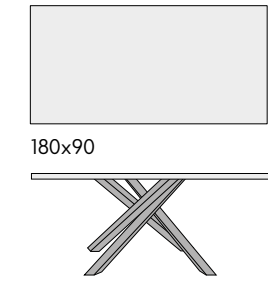

articolo **1757**
 tavolo allungabile con base in metallo bianco
 e piano finitura bianco statuario 2 allunghe laterali cm. 40.
*extendable table with metal base white
 and statuary white finish top 2 side extensions cm. 40.*
 cm. l. 160 p. 90 h. 76 colli 2 - m³ 0,42
 aperto. open. 240 x 90

particolare piano finitura bianco statuario.
detailed top in statuary white finishing.

articolo **1914**
 sedia struttura in metallo imbottita
 in velluto grigio. *chair with metal structure
 upholstered in gray velvet.*
 cm. l. 43 p. 48 h. 84 h.s. 46
 non impilabile. *not stackable.*
 colli 1 - imballo 4 pz. - m³ 0,32

articolo **1754**
tavolo fisso base in legno piano in vetro.
fixed table wooden base glass top.
cm. l. 160 p. 90 h. 75
colli 2 - m³ 0,15

articolo **1753**
sedia struttura in legno seduta imbottita
in tessuto. *chair with wooden structure
upholstered seat in fabric*
cm. l. 51 p. 55,5 h. 89 h.s. 45
non impilabile. *not stackable.*
colli 1 - imballo 2 pz. - m³ 0,09

160x90

articolo **1916**
cm. 160 x 90 h. 76 fisso. *fixed.*
colli 2 - m³ 0,13

180x90

articolo **1917**
cm. 180 x 90 h. 76 fisso. *fixed.*
colli 2 - m³ 0,14

250x100

articolo **1918**
cm. 250 x 100 h. 76 fisso. *fixed.*
colli 2 - m³ 0,19