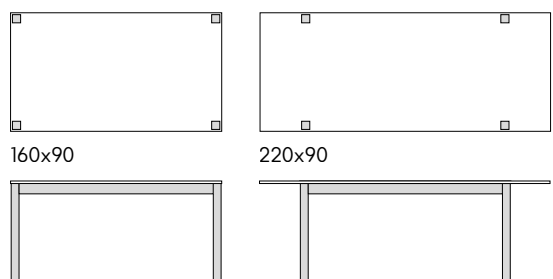

tavolo allungabile base in metallo piano
finitura rovere rustico. *extendable table metal base top in rustic oak wood finishing.*